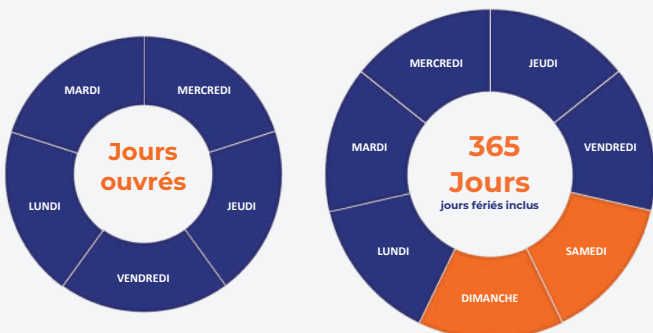

Je choisis la flexibilité de mon contrat

Couverture journalière