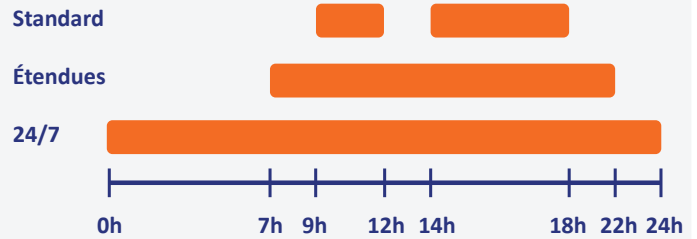

Je choisis la flexibilité de mon contrat

Couverture journalière

Forfaits horaires

Plages horaires

Réactivité d'intervention maximum