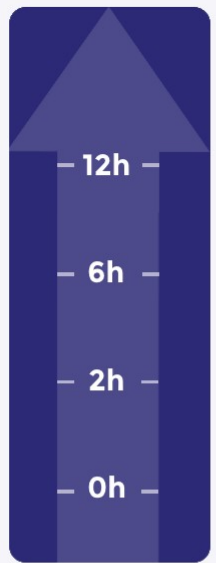

HDR FLEX : HAUTE DISPONIBILITÉ RÉSEAUX A LA CARTE

Services

> Action sur alerte

- Gestion des incidents réseaux
- Accompagnement aux diagnostics

Réactivité
1h, 2h à 4h

>> Action planifiée

- Conseil architecture et équipements réseaux
- Configuration et paramétrage
- Formation

Prestations*

à distance

sur site**

* suivant disponibilité des documents et/ou des personnes

** frais de déplacement à prévoir

Choisissez votre flexibilité

> Forfait horaire